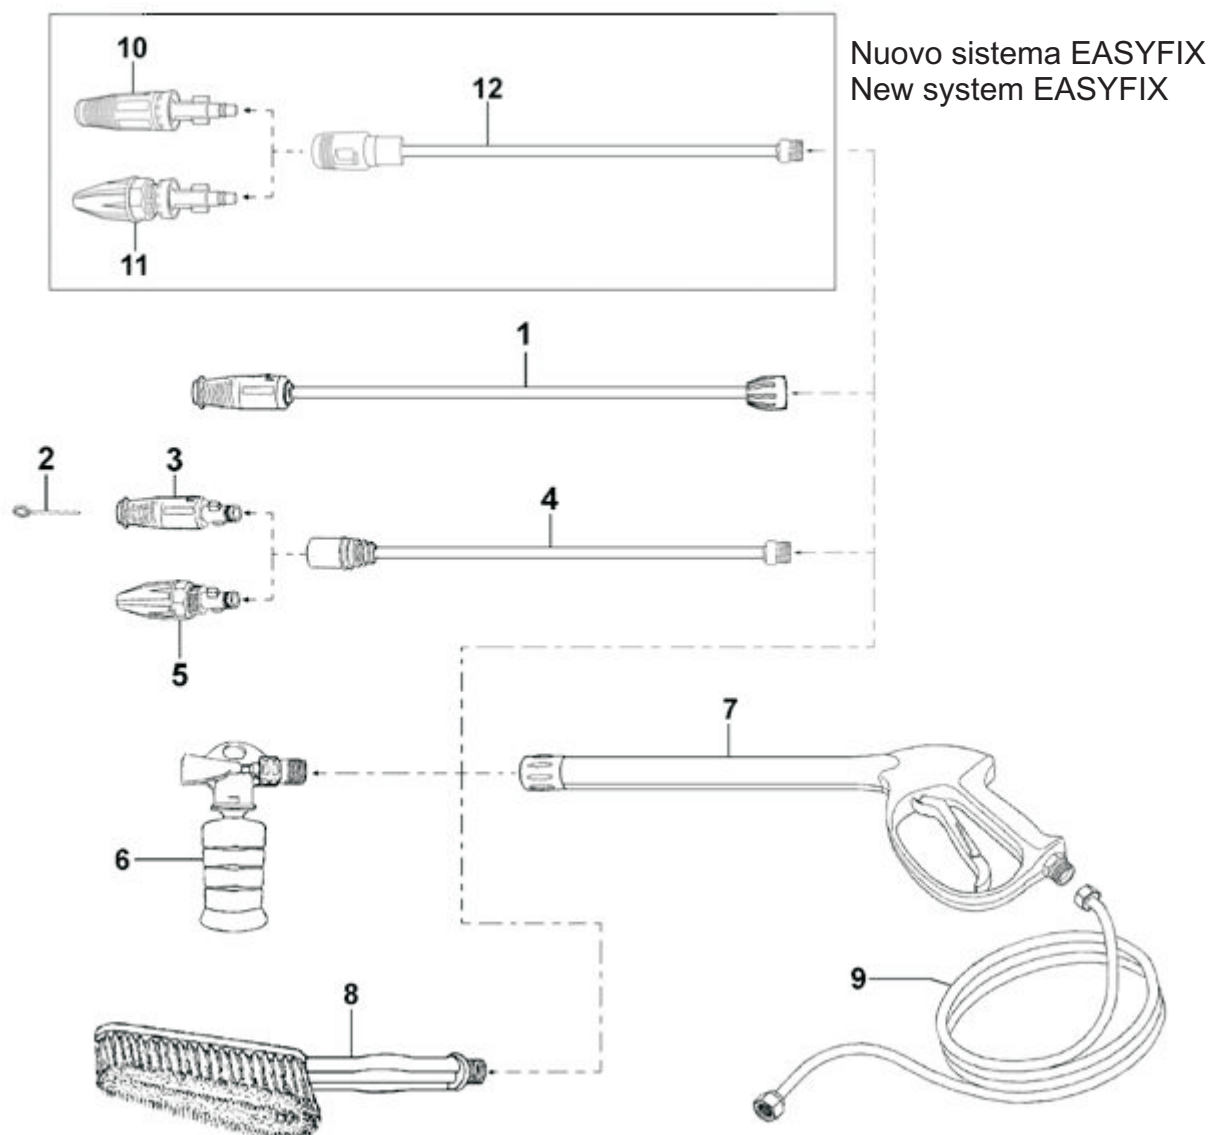

ACCESSORI / ACCESSORIES SPARE PARTS

XP 1260 - 1490 - 1580

	XP1260	XP1490	XP1580			
1	1625411			Lancia	Lance	Ø0,95
2		1625029		Spillo Pulizia Ugello	Nozzle Cleaning Pin	
3		1625008		Testina Getto Regolabile	Adjustable Lance	Ø1,05
4		1625007		Kit Tubo Lancia	Lance Hose Kit	
5		1625009		Testina Ugello Rotante	Rotojet Lance	
6	1625410	1625410	16254 10	Lancia Schiumogena	Foam Lance Kit	
7	1625002	1625002	16250 02	Pistola	Spray Gun	
8		1625380		Kit Spazzola Fissa	Brush Lance Kit	
9	1625001			Tubo A.P.	H.P. Hose	1/4" - 6 mt
		1625006	1625006	Tubo A.P.	H.P. Hose	1/4" - 8 mt
10	1625394	1625394		Testina Getto Regolabile SECURIFIX	Adjustable Lance SECURIFIX	Ø1,05
			1625382	Testina Getto Regolabile SECURIFIX	Adjustable Lance SECURIFIX	Ø1,10
11		1625395		Testina Ugello Rotante SECURIFIX	Rotojet Lance SECURIFIX	Ø1,00
			1625381	Testina Ugello Rotante SECURIFIX	Rotojet Lance SECURIFIX	Ø1,05
12	1625396	1625396	1625396	Kit Tubo Lancia SECURIFIX	Lance Hose Kit SECURIFIX	